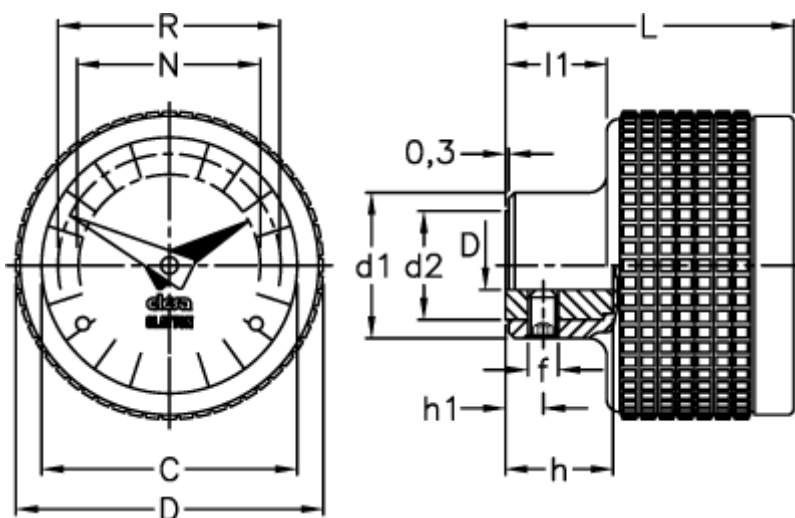

# Data Sheet

Article number: 2307057132

Description: Gravity indicator CE.57132  
MBT.70/GA12-0020-S

## Measures

C	= 60	L	= 52
D	= 70	l1	= 19.0
d1	= 28	N	= 44
d2	= 22	R	= 51
d H7	= 10		
f	= M5		
h	= 22		
h1	= 6		